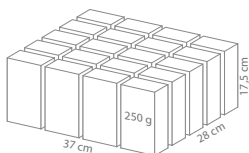

DATI TECNICI • TECHNICAL DATA

FAIRTRADE MAX HAVELAAR GRANI - 250 g

Codice prodotto • Product's code	31251
Codice EAN • Code EAN	7 610899 001021
Dimensione pacchetto • Pack's size	h. 16,5 x 9,0 x 5,0 cm
Cartone • Carton	20 pacchetti/packs = 5 Kg
Codice EAN cartone • Carton's code EAN	7 610899 210119
Dimensione cartone • Carton's size	h. 17,5 x 37,0 x 28,0 cm
Peso lordo cartone • Carton's gross weight	5,5 Kg
Palet Epal	72 cartoni = 8 x piano x 9 file
Scadenza • Expiry	18 mesi / months

FAIRTRADE MAX HAVELAAR GRANI - 1000 g

Codice prodotto • Product's code	31253
Codice EAN • Code EAN	7 610899 002028
Dimensione pacchetto • Pack's size	h. 25,5 x 14,0 x 9,0 cm
Cartone • Carton	10 pacchetti/packs = 10 Kg
Codice EAN cartone • Carton's code EAN	7 610899 210126
Dimensione cartone • Carton's size	h. 26,5 x 46,5 x 29,5 cm
Peso lordo cartone • Carton's gross weight	10,8 Kg
Palet Epal	36 cartoni = 6 x piano x 6 file
Scadenza • Expiry	18 mesi / months