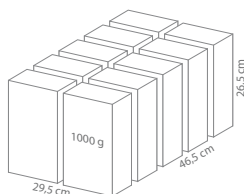

DATI TECNICI • TECHNICAL DATA

FAIRTRADE MAX HAVELAAR GRANI - 250 g

Codice prodotto • Product's code	31251
Codice EAN • Code EAN	7 610899 001021
Dimensione pacchetto • Pack's size	h. 16,5 x 9,0 x 5,0 cm
Cartone • Carton	20 pacchetti/packs = 5 Kg
Codice EAN cartone • Carton's code EAN	7 610899 210119
Dimensione cartone • Carton's size	h. 17,5 x 37,0 x 28,0 cm
Peso lordo cartone • Carton's gross weight	5,5 Kg
Palet Epal	72 cartoni = 8 x piano x 9 file
Scadenza • Expiry	18 mesi / months

FAIRTRADE MAX HAVELAAR GRANI - 1000 g

Codice prodotto • Product's code	31253
Codice EAN • Code EAN	7 610899 002028
Dimensione pacchetto • Pack's size	h. 25,5 x 14,0 x 9,0 cm
Cartone • Carton	10 pacchetti/packs = 10 Kg
Codice EAN cartone • Carton's code EAN	7 610899 210126
Dimensione cartone • Carton's size	h. 26,5 x 46,5 x 29,5 cm
Peso lordo cartone • Carton's gross weight	10,8 Kg
Palet Epal	36 cartoni = 6 x piano x 6 file
Scadenza • Expiry	18 mesi / months