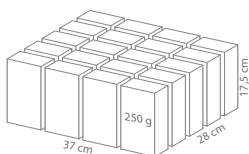

DATI TECNICI • TECHNICAL DATA

ELITE GRANI - 250 g

Codice prodotto • Product's code	30250
Codice EAN • Code EAN	7 610899 125000
Dimensione pacchetto • Pack's size	h. 14,5 x 9,0 x 5,0 cm
Cartone • Carton	20 pacchetti/packs = 5 Kg
Codice EAN cartone • Carton's code EAN	7 610899 140119
Dimensione cartone • Carton's size	h. 17,5 x 37,0 x 28,0 cm
Peso lordo cartone • Carton's gross weight	5,5 Kg
Palet Epal	56 cartoni = 8 x piano x 7 file
Scadenza • Expiry	24 mesi / months

ELITE MACINATO MOKA SOTTOVUOTO - 250 g

Codice prodotto • Product's code	30250
Codice EAN • Code EAN	7 610899 125000
Dimensione pacchetto • Pack's size	h. 14,5 x 9,0 x 5,0 cm
Cartone • Carton	20 pacchetti/packs = 5 Kg
Codice EAN cartone • Carton's code EAN	7 610899 140119
Dimensione cartone • Carton's size	h. 17,5 x 37,0 x 28,0 cm
Peso lordo cartone • Carton's gross weight	5,5 Kg
Palet Epal	56 cartoni = 8 x piano x 7 file
Scadenza • Expiry	24 mesi / months