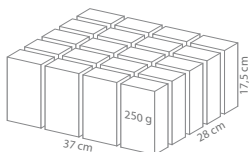

DATI TECNICI • TECHNICAL DATA

ELITE GRANI - 250 g

Codice prodotto • Product's code	30250
Codice EAN • Code EAN	7 610899 125000
Dimensione pacchetto • Pack's size	h. 14,5 x 9,0 x 5,0 cm
Cartone • Carton	20 pacchetti/packs = 5 Kg
Codice EAN cartone • Carton's code EAN	7 610899 140119
Dimensione cartone • Carton's size	h. 17,5 x 37,0 x 28,0 cm
Peso lordo cartone • Carton's gross weight	5,5 Kg
Palet Epal	56 cartoni = 8 x piano x 7 file
Scadenza • Expiry	24 mesi / months

ELITE MACINATO MOKA SOTTOVUOTO - 250 g

Codice prodotto • Product's code	30250
Codice EAN • Code EAN	7 610899 125000
Dimensione pacchetto • Pack's size	h. 14,5 x 9,0 x 5,0 cm
Cartone • Carton	20 pacchetti/packs = 5 Kg
Codice EAN cartone • Carton's code EAN	7 610899 140119
Dimensione cartone • Carton's size	h. 17,5 x 37,0 x 28,0 cm
Peso lordo cartone • Carton's gross weight	5,5 Kg
Palet Epal	56 cartoni = 8 x piano x 7 file
Scadenza • Expiry	24 mesi / months