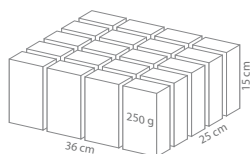

**DATI TECNICI • TECHNICAL DATA**

**FAIRTRADE MAX HAVELAAR MACINATO - 250 g**

Codice prodotto • Product's code	31252
Codice EAN • Code EAN	7 610899 002011
Dimensione pacchetto • Pack's size	h. 14,0 x 8,5 x 4,5 cm
Cartone • Carton	20 pacchetti/packs = 5 Kg
Codice EAN cartone • Carton's code EAN	7 610899 910101
Dimensione cartone • Carton's size	h. 15,0 x 36,0 x 25,0 cm
Peso lordo cartone • Carton's gross weight	5,5 Kg
Palet Epal	72 cartoni = 9 x piano x 8 file
Scadenza • Expiry	24 mesi / months